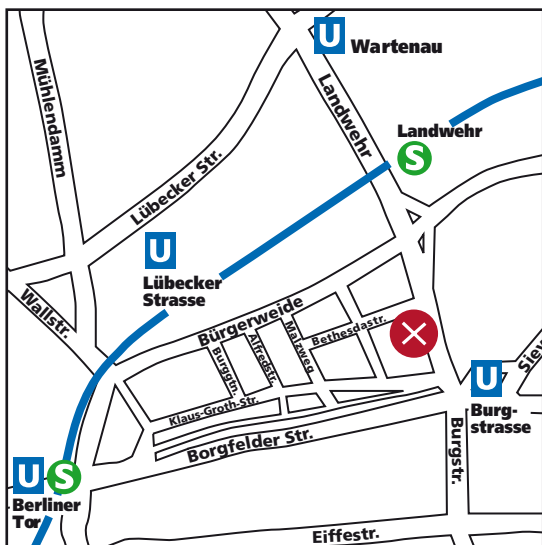

„Durch internationale Unterschiedlichkeit gemeinsam lernen“

So finden Sie uns:

U-Bahn:

U1 bis Wartenu oder Lübecker Straße

U2 bis Burgstraße, U3 bis Lübecker Straße

S-Bahn:

S1 und S11 bis Landwehr

Bus:

Linie 25 und 161 bis Haltestelle Carl-Petersen-Straße

Weitere Info und Anmeldung:

Pestalozzi-Stiftung Hamburg

Kita Kinderburg

Bethesdastraße 40 · 20535 Hamburg

Tel.: 040 - 244 249 870

Fax: 040 - 244 249 878