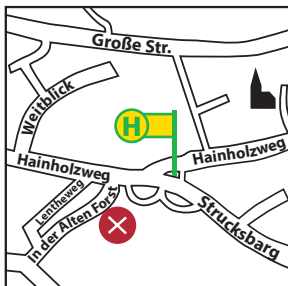

So finden Sie uns:

Auf dem
Neubau-Gelände
der Schule
„In der Alten Forst“

Bus:

Linie 14 oder 443
bis Haltestelle
Strucksberg

Weitere Info und Anmeldung:

Pestalozzi-Stiftung Hamburg
Kita Alte Forst

In der Alten Forst 1
21077 Hamburg