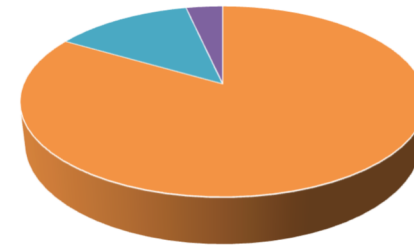

Kreative Angebote

■ gefällt ■ weiß nicht ■ gefällt nicht so

„mehr mit den Händen malen ...“

„mehr Stifte (Zauberstifte!) ...“

„Schminke wie Anna und Elsa ...“

gesamt			
230	191	30	9